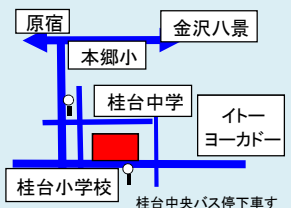

主催: 社会福祉法人 訪問の家
愛ひかりフェスタ実行委員会
協賛: 訪問の家 保護者会

問い合わせ先:
TEL 045-306-7231

昨年の愛ひかりフェスタにご協賛くださった企業・団体様: (株)ファンケル/日新火災海上保険(株)/株おくら/株ジャパンビバレッジセントラル/株デンサン/株さくら住宅/株ピロース/横浜港南トライオンズクラブ/ダイドービバレッジサービス(株)/根本建設(株)/株田辺設計/神奈川日産自動車(株)/株ニチダン/株シマソービ/株ポーサイ/株大山会計/ニコマックス(株)/株テレコム/ALSOX双栄(株)/神奈川トヨタ自動車(株)/キャンノンシステムアンドサポート(株)/株SO1レインボーサービス/株キタジマ/株河村タイヤ/株八雲堂/株フジ企画/イワサキ不動産(株)/株第一興商/株神奈川ナブコ/富士産業(株)/さかえ福祉活動ホーム/大橋庭園(株)/株電成社/鳥村青果/南ナカムラ生花/横浜本郷ロータリークラブ/藤方豆腐店/株桔梗屋 (順不同・敬称略)

会場には駐車場がございません。また、近隣店舗の駐車場などに駐車されますと一般のお客様の迷惑になりますので、ご来場の際には公共交通機関をご利用くださいますようお願いいたします。