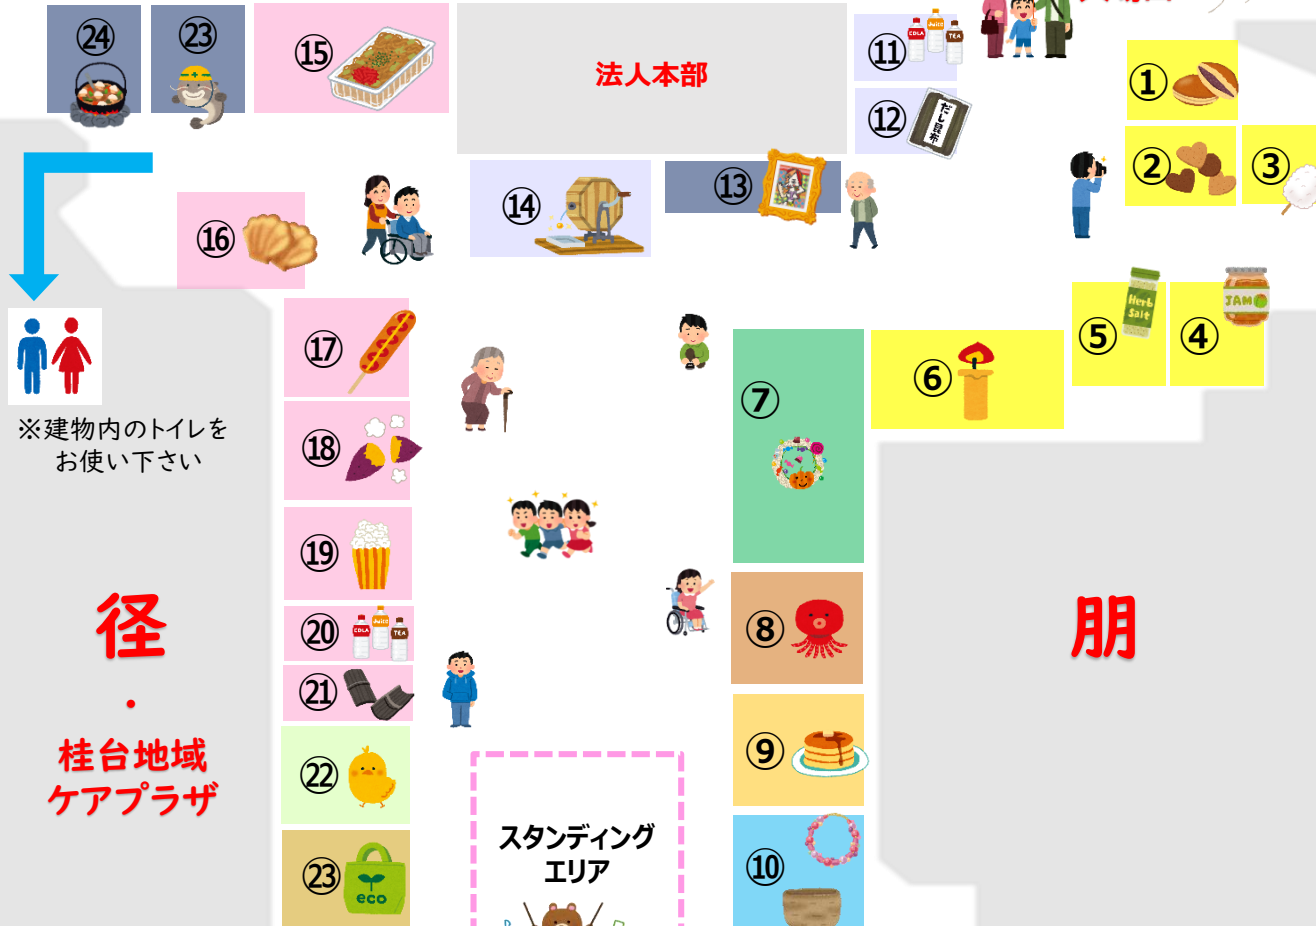

会場には駐車場はございません。また、近隣店舗の駐車場などに駐車されますと一般のお客様の迷惑になりますので、ご来場の際には公共交通機関をご利用くださいますようお願いいたします。

第13回 愛ひかりフェスタ

会場MAP

サポートセンター径

- ⑮焼きそば
- ⑯マドレーヌ
- ⑰フランクフルト
- ⑱焼き芋
- ⑲ポップコーン
- ⑳ジュース
- ㉑竹炭製品

集

- ㉒
- ・Pa・panのパン
- ・くじらのバスボム
- ・コスモスのクッキー
- ・オリオンのチーズケーキ
- ・ピヨピヨガッツガッツ製品
- ・さーくるの缶バッジ製品
- ・みっくすのアクリルタワシ
- フェルトボール雑貨

サポートセンター連

- ㉓
- ・クッキー
- ・ステンシルエコバッグ
- ・ビーズ雑貨
- ・デザイン折り紙

桂台地域ケアプラザ

- ⑬絵画の「持ち主探し」
- ⑭防災啓発(栄区社協)
- ⑮芋煮(湘南桂台みどりの会)

※建物内のトイレをお使い下さい

径

桂台地域
ケアプラザ

スタンディング
エリア