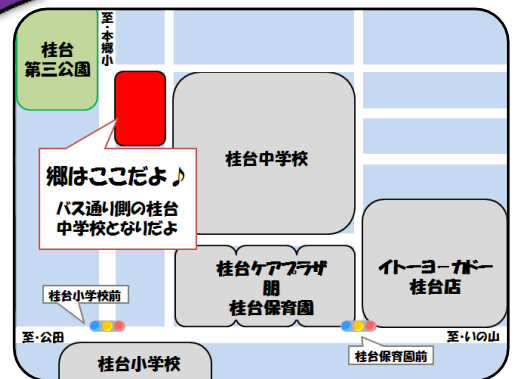

6周年

郷フェスタ 2018

SATO R

桂台中学校
吹奏楽部

10:45~11:20

郷 駐車場

♪メインイベント♪

子ども
音楽研究会

12:45~13:45

2Fホール

W FES

・催しもの・

- ・ギャラリー郷 1F・2F ホール
- ・そよかぜ南の家さん 物販 1F ホール
- ・無料スペース 駐車場
- …スーパーボールすくい、わたあめ、おもちゃ工場
- フランクフルト来場者先着限定 100 本!!

来場した方、全員参加できる商品抽選会もあるよ♪

開催日

お問合せ先 横浜市多機能型拠点 郷
045-443-7666 (担当：片岡)

2018年9月24日(月・祝)

10:30~14:00 雨天決行

お車でお越しの方は、駐車場準備の都合上、必ず事前にお知らせください。
数に限りがございます、先着順となりますのでご了承ください。