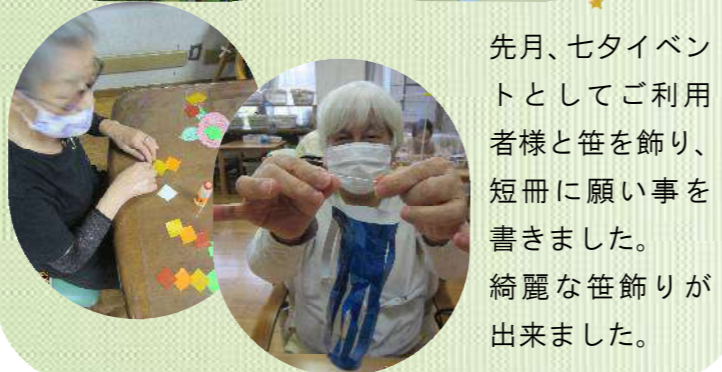

七夕レクリエーション

先月、七夕イベントとしてご利用者様と笹を飾り、短冊に願い事を書きました。綺麗な笹飾りが出来ました。

ちょっと地域情報

コロナ終息したら楽しもう!

坂下ヨガ・ストレッチクラブ

坂下会館で活動

坂下町の住民の皆さんが中心になって健康づくりのために立ち上げた活動団体です。教えてくれるのも、ヨガやストレッチを得意とする地域の仲間です。

健康寿命を延ばし、いつまでも生き生きと若々しくいられるように、みんなで声を掛け合いながら頑張っています。

坂下町以外の方も
ご参加ください
☆毎月第2・4月曜日
13:30~ 会館2階
会費:200円/月

坂下囲碁将棋倶楽部

今はコロナでお休み中ですが…坂下会館で活動

毎週火曜日 14:00~ 会費100円/1日

囲碁と将棋が好きの方が集まり、自由に打ったり指したり、趣味として楽しむグループです。定期的に来ることで、互いの変化にも気づきやすく、「元気?」と声を掛け合う関係を築いています。もちろん、頭の体操、認知症予防にもなっています。

会館2階で行っています。どなたでも歓迎!