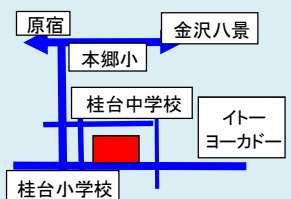

主催：社会福祉法人 訪問の家
愛ひかりフェスタ実行委員会
協賛：訪問の家 保護者会

問い合わせ先：
TEL 045-306-7231

昨年の愛ひかりフェスタにご協賛くださった企業・団体様：(株)ファンケル/株おくう/日新火災海上保険(株)/株ジャパニパレッジ/株デンサン/島村青果/株フジ企画/株さくら住宅/南ナカムラ生花/株大山会計/ヘアサロンうちだ/根本建設(株)/湘南桂台テニスクラブ/株田辺設計/株ピロース/神奈川日産自動車(株)/株ニチダン/株シマソービ/株ボーサイ/ニコマックス(株)/株テレコム/株奈川トヨタ自動車(株)/株キタジマ/株河村タイヤ/株八雲堂/インターマン(株)/リコージャパン(株)/本郷ロータリークラブ/ALSOK双栄(株)/株SO1レインボーサービス/ダイドービパレッジサービス(株)/南エスワイシー/藤方豆腐店/イワサキ不動産(株)/さかえ福祉活動ホーム/株桔梗屋/株ソディックLED/株イーシー電設工業/横浜港南台ライオンズクラブ (順不同・敬称略)

会場には駐車場がございません。また、近隣店舗の駐車場などに駐車されますと一般のお客様の迷惑になりますので、ご来場の際には公共交通機関をご利用くださいますようお願いいたします。