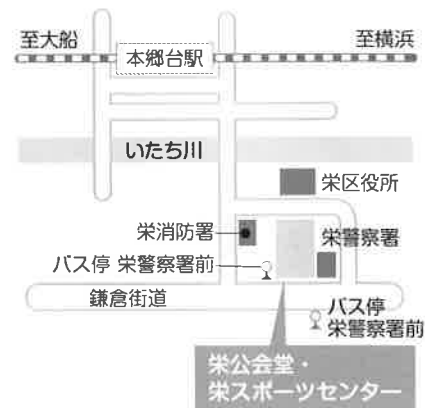

横浜市栄公会堂

〒247-0005 横浜市栄区桂町 279-29
TEL.045-894-9901
<http://sakaekokaido.jp>

JR 京浜東北線・根岸線「本郷台駅」下車 徒歩 9 分
JR 東海道線・横須賀線・京浜東北根岸線「大船駅」下車
神奈川中央交通バス「栄警察署前」下車 徒歩 2 分

定価 1,000 円 (税込み)

新 CD のご案内 「悲しみを力に ともに生きる愛のテーマ」